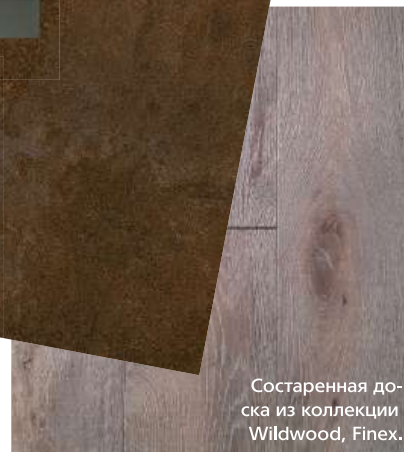

Диван Westside, Poliform.

Журнальный столик Solid, Minotti.

Керамический гранит "Кортен" из серии Surface Laboratory, Kerama Marazzi.

Корзина, H&M Home.

Состаренная доска из коллекции Wildwood, Finex.

НА ОБЛОЖКЕ — ФРАГМЕНТ ГОСТИНОЙ ПО ПРОЕКТУ **ЕЛЕНА ГОРЕНШТЕЙН**. МЫ ВЫБРАЛИ МЕБЕЛЬ И АКСЕССУАРЫ, КОТОРЫЕ ПОМОГУТ ПОВТОРИТЬ ИНТЕРЬЕР ЭТОЙ КОМНАТЫ.