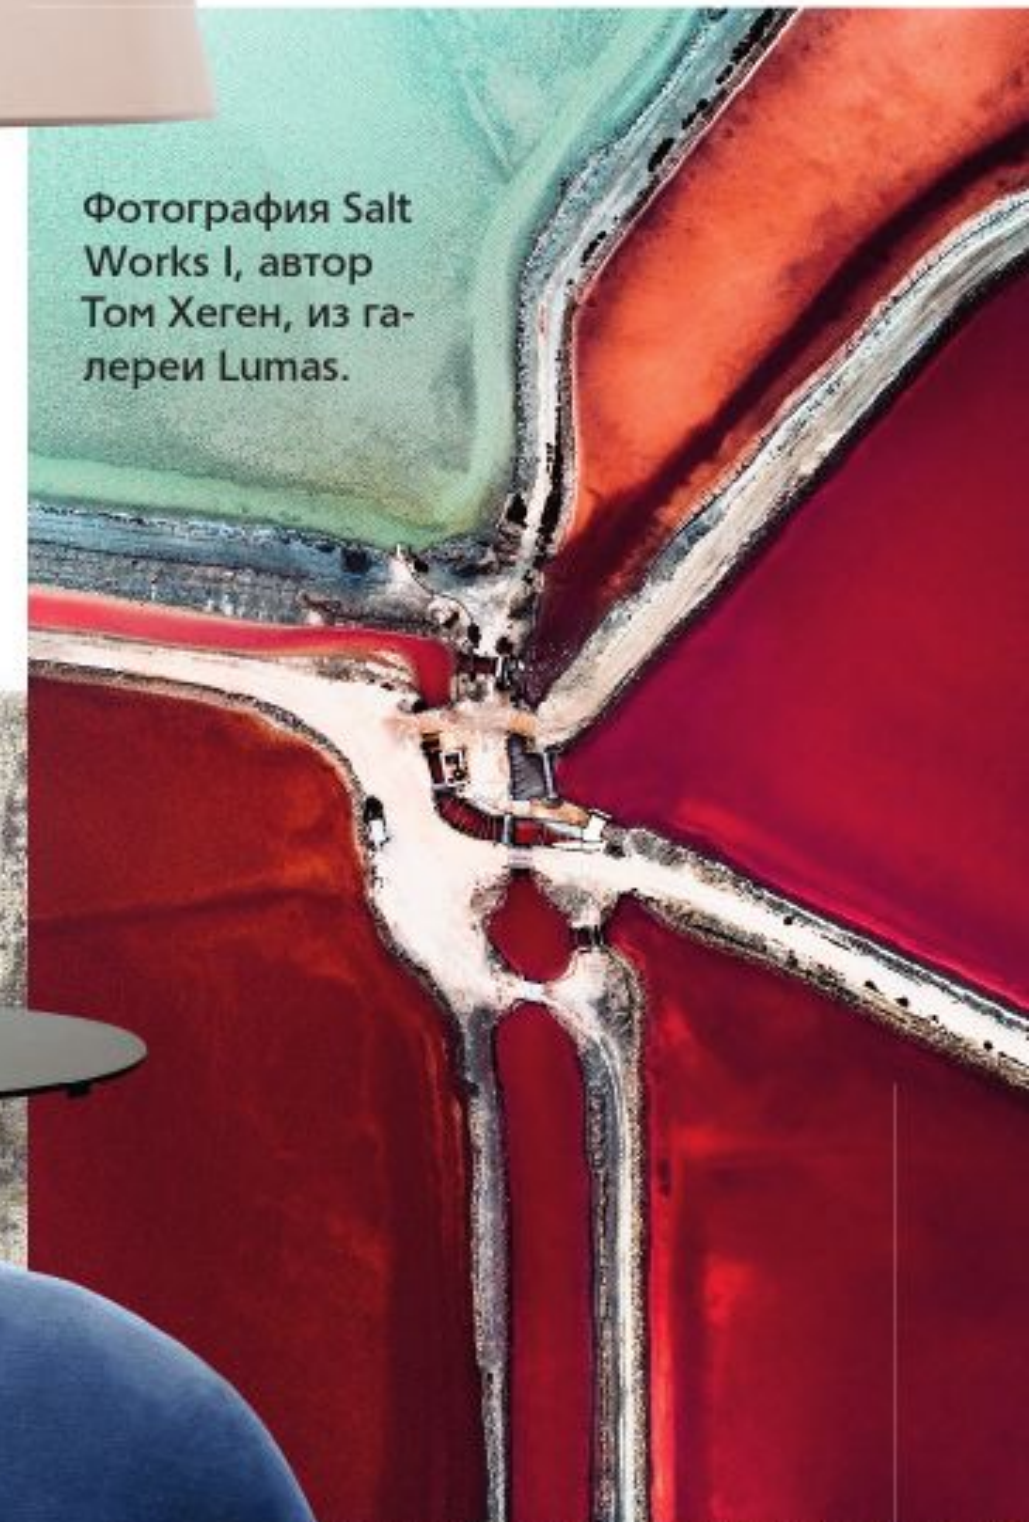

НА ОБЛОЖКЕ НОМЕРА — ГОСТИНАЯ В КВАРТИРЕ ПО ДИЗАЙНУ **РОДОЛЬФА ПАРАНТА**. ПОКАЗЫВАЕМ, КАК СОЗДАТЬ ПОДОБНЫЙ ИНТЕРЬЕР.

Диван Khan, Eichholtz.

Журнальный столик Alphaville, Jonathan Adler.

Керамическая скульптура Софи Дрис.