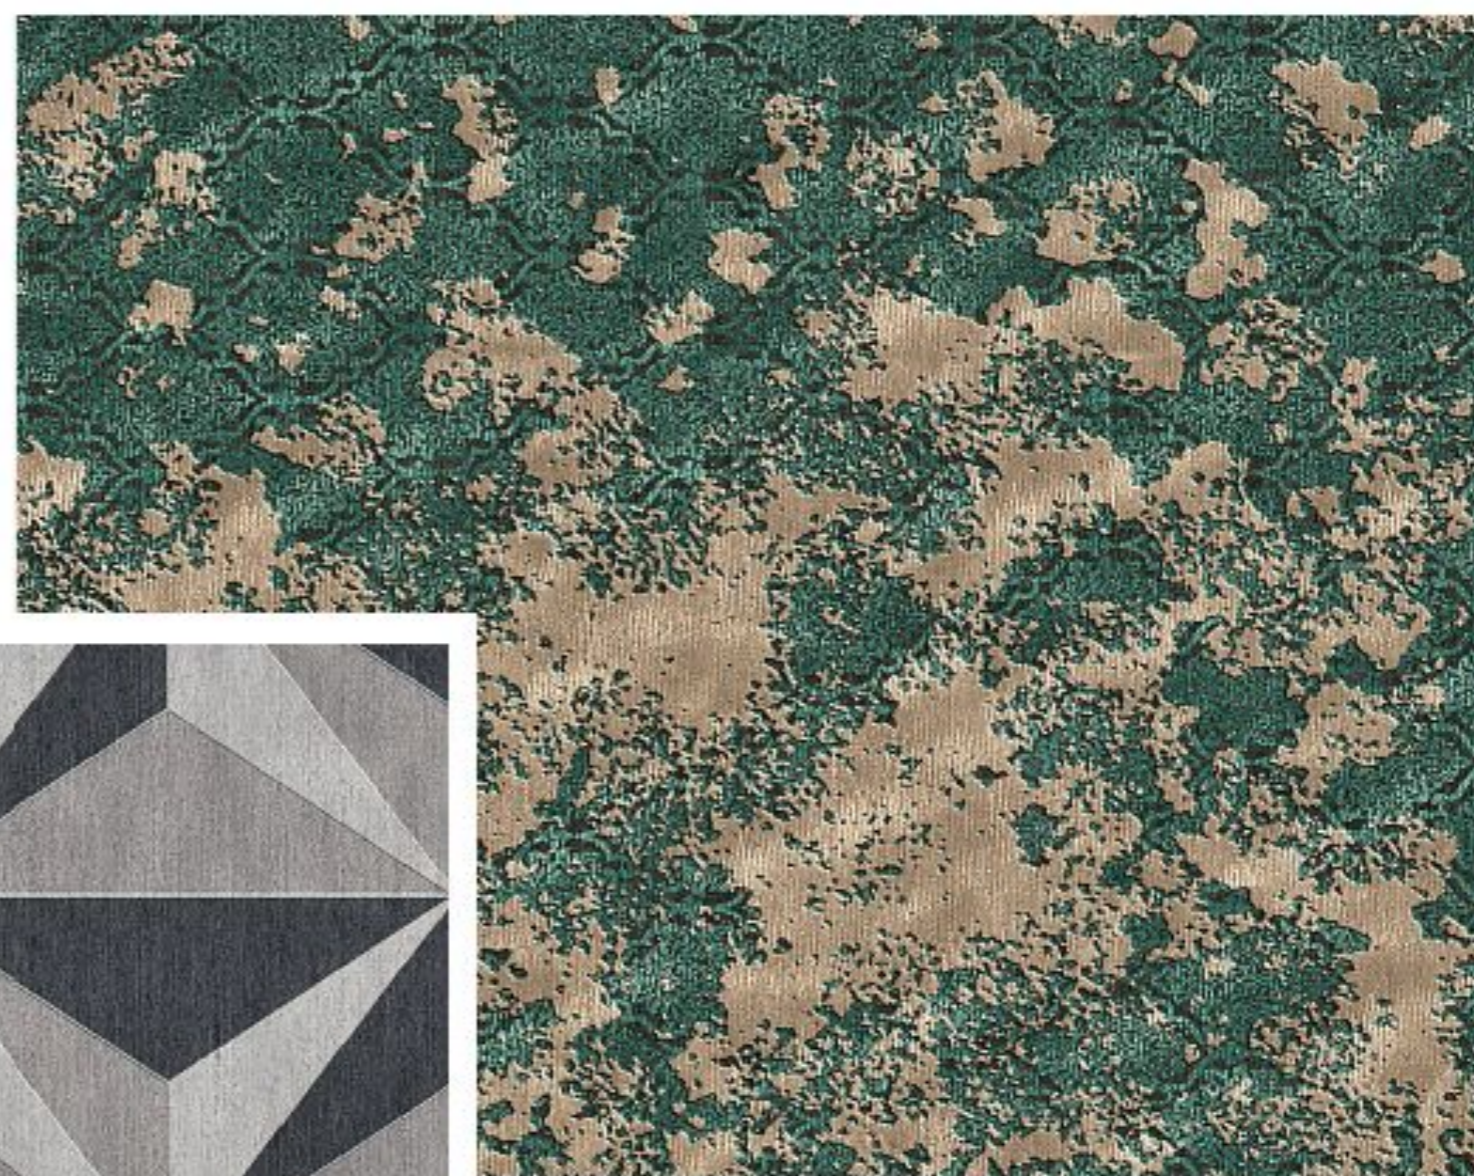

Выбор

▲ Ковер из коллекции Morris, шерсть, Art de Vivre.

◀ Ковер Inverness Tiffany, шерсть, шелк, Tufenkian.

➤ Ковер Geo из коллекции Noor, шерсть, шелк, Sahrai.

▲ Ковер Geometric из коллекции Giorgetti Atmosphere, шелк, Giorgetti.

➤ Ковер Mamluk Columbus, шерсть, лен, Jan Kath.

◀ Ковер Dazzle, шерсть, шелк, Dovlet House.

▼ Фрагмент ковра "Нежность", шерсть, Carpet Exclusive.