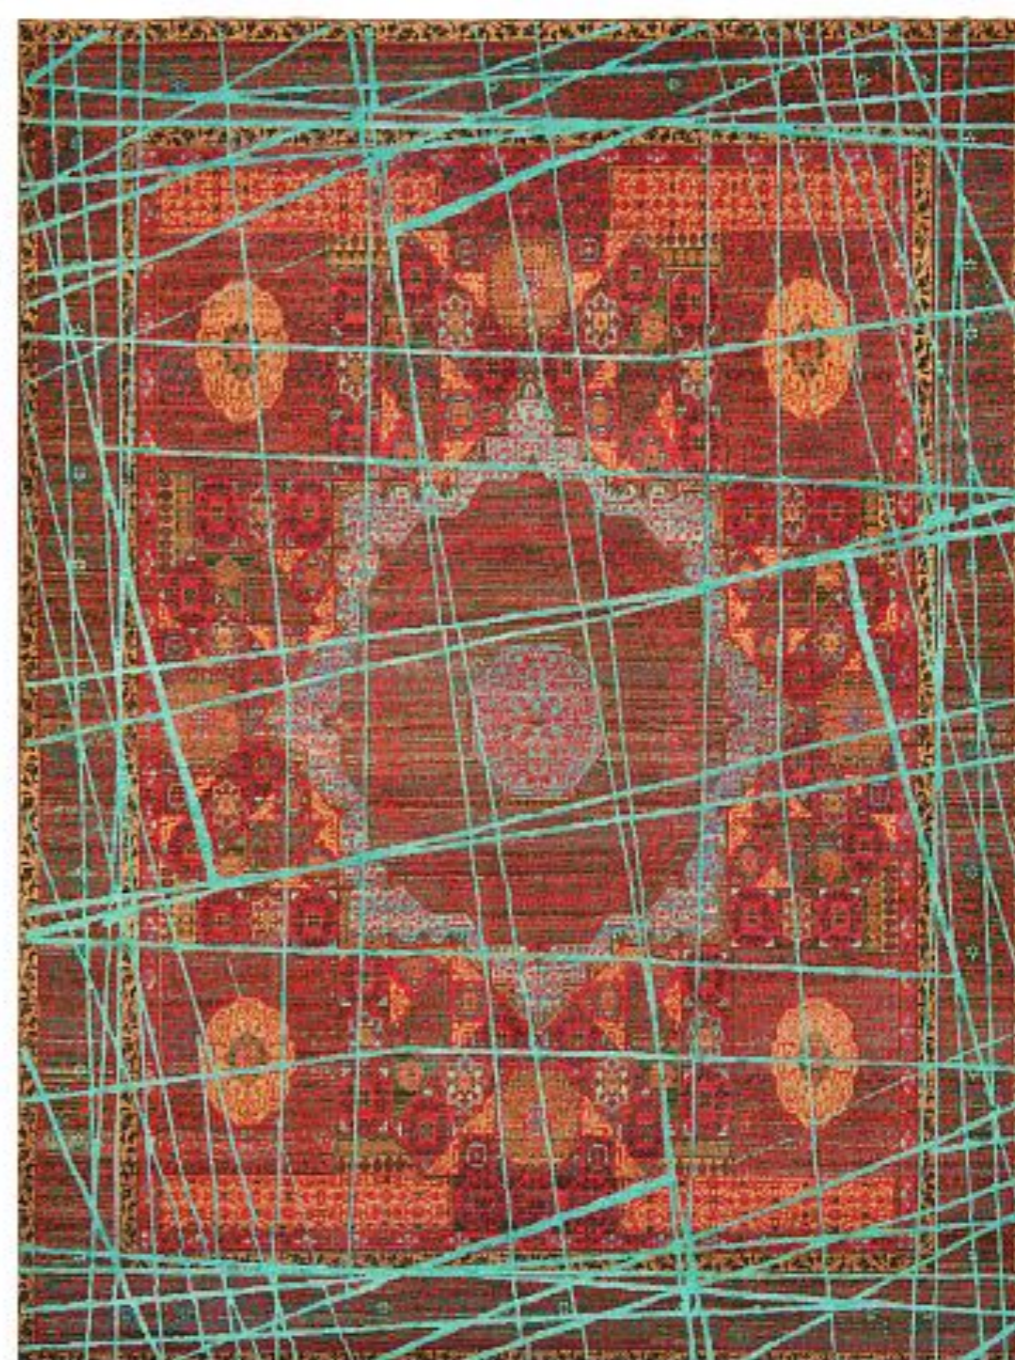

Выбор

▲ Ковер из коллекции Morris, шерсть, Art de Vivre.

◀ Ковер Inverness Tiffany, шерсть, шелк, Tufenkian.

➤ Ковер Geo из коллекции Noor, шерсть, шелк, Sahrai.

▲ Ковер Geometric из коллекции Giorgetti Atmosphere, шелк, Giorgetti.

➤ Ковер Mamluk Columbus, шерсть, лен, Jan Kath.

◀ Ковер Dazzle, шерсть, шелк, Dovlet House.

▼ Фрагмент ковра "Нежность", шерсть, Carpet Exclusive.