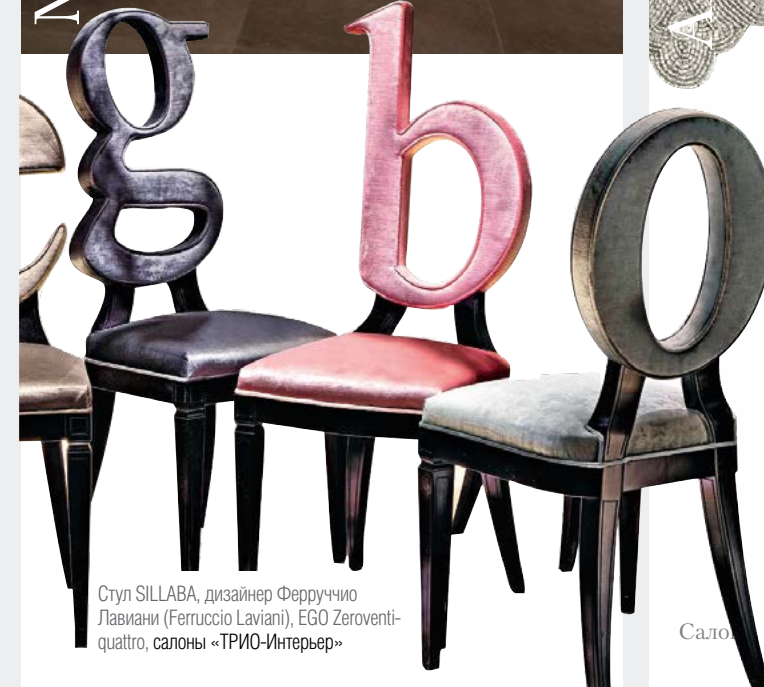

Шкатулка, хрусталь, BALDI

## ПОСУДА

Стул SESTRI, дизайнер Ферруччио Лавиани (Ferruccio Laviani), EGO Zeroventi-quattro, салоны «ТРИО-Интерьер»

Кресло, Zanaboni, интерьерный салон DOVLET HOUSE

Диван Marco Polo, коллекция Melrose, Jumbo, «Интерьерный салон № 1»

## МЕБЕЛЬ

Стул SILLABA, дизайнер Ферруччио Лавиани (Ferruccio Laviani), EGO Zeroventi-quattro, салоны «ТРИО-Интерьер»

Декоративное украшение Stag Snow Globe Silver, салоны Laura Ashly

Елочное украшение «Ангел со звездой», коллекция Re-Deco, Lladró, сеть бутиков Lladró