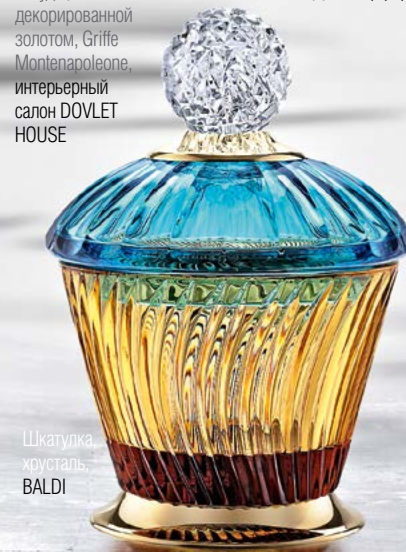

ПОДГОТОВИЛА АННА ГОРБУНОВА

Поднос-этажерка Vitra, Rotary Tray, ASA-пластик, Салон «Частная коллекция»

Рюмка для ликера Overlay, Cristallerie Strauss, интерьерный салон DOVLET HOUSE

Шкатулка, хрусталь, посеребренная бронза, BALDI

Фарфоровое блюдо limited edition из коллекции Sparkling Christmas, Rosenthal Versace, «Дом Фарфора»

Ваза из столового сервиза Christmas in your heart, Versace Home, «Дом Фарфора»

Набор стеклянной посуды, декорированной золотом, Griffe Montepapaleone, интерьерный салон DOVLET HOUSE

Шкатулка, хрусталь, BALDI